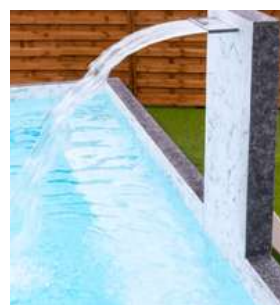

**875,60€**

**KIT CASCADA**

- 30CM CON MONOLITO DE 60CM: **1.386,12€**  
- 60CM CON MONOLITO DE 90CM: **1.739,96€**

**POOLICAN 3.0 - 4 EN 1**

**1.905,75€**

**AMPLIACIÓN CRISTAL DE SERIE DE 25 A 50CM**

**1.689,77€**