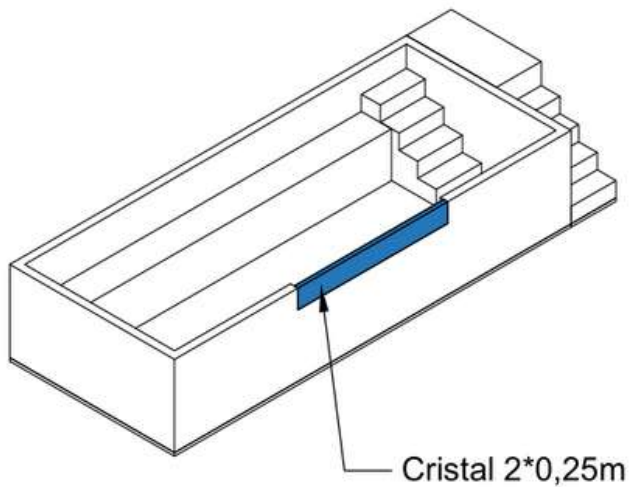

ESPECIFICACIONES TÉCNICAS

Modelo 5,90 x 2,20 x 1,12

Exterior

- **Ancho:** 2,20 m.
- **Largo:** 5,90 m.
- **Altura:** 1,12 m.

Interior

- **Ancho:** 2,00 m.
- **Largo:** 5,10 m.
- **Altura:** 1,08 m.

Accesorios

- **Escalera:** 1,00 x 0,6 m.

LARGO (M)	ANCHO (M)	ALTURA (M)	PESO (KG)

5,90	2,20	1,12	1.650

Altura del agua	Cantidad de agua	Peso total con agua	Peso x m² con agua
1,08 metros	12.500 litros	14.150 KG	1000 kg/m²