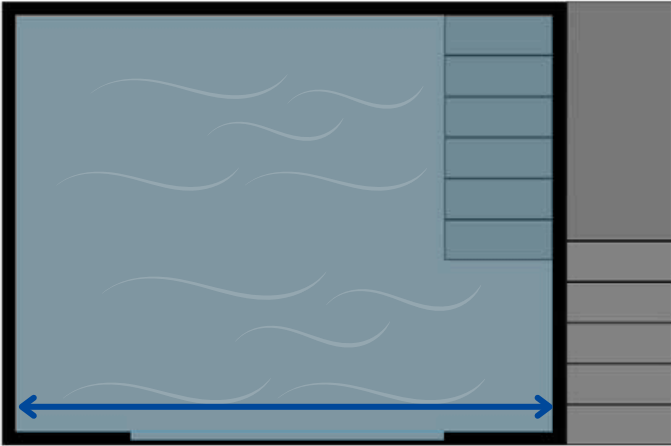

A tener en cuenta:

Aquellas piscinas que midan HASTA 4,50 METROS de agua, **NÓ necesitan banco** para reforzar la estructura, pero puedes añadirlo como extra si lo deseas..