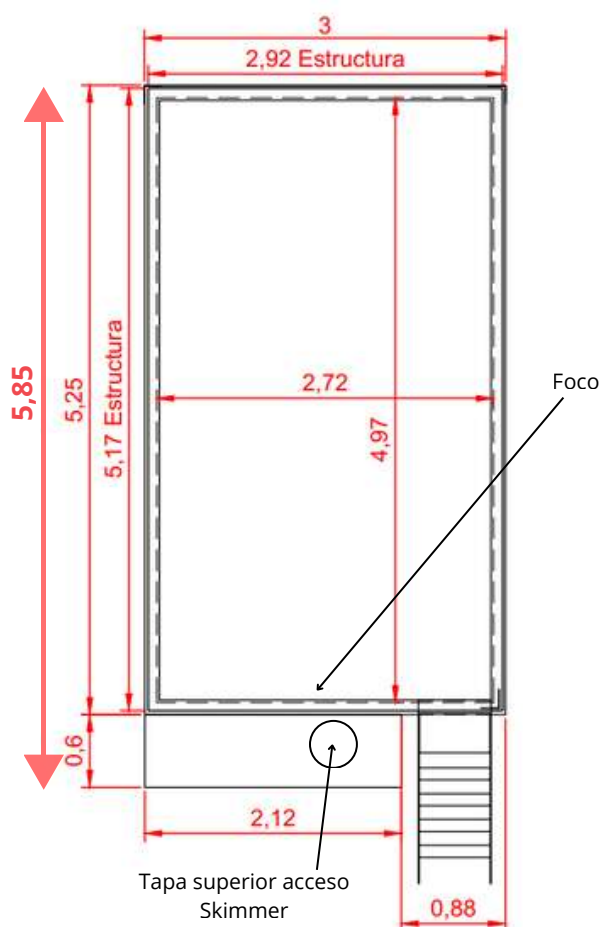

Exterior

- **Ancho:** 3 m.
- **Largo:**
  - 6,66 m con escalera.
  - 5,85 m sin escalera.
- **Altura:** 1,25 m.

Interior

- **Ancho:** 2,72 m.
- **Largo:** 4,97 m.
- **Altura:** 1,20 m.

Accesorios

- **Escalera:** 1,41x 0,6 m.

LARGO (M)

ANCHO (M)

ALTURA (M)

PESO (KG)

6,66 m con escalera
5,85 m sin escalera

3

1,25

1.852

Altura del agua

Cantidad de agua

Peso total con agua

Peso x m² con agua

1,10 metros

16.800 litros

18.652 kg

1063 kg/m²