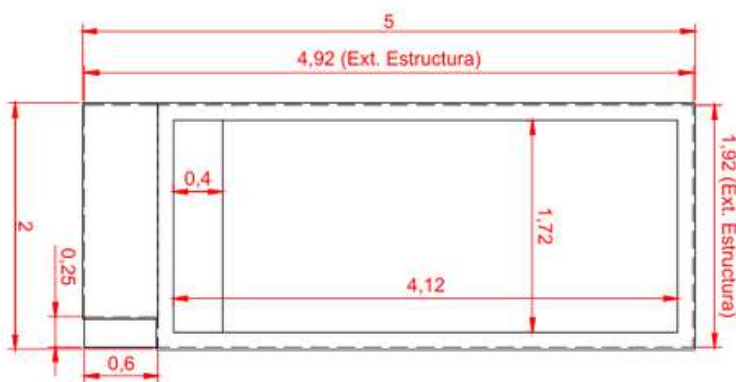

### Exterior

- **Ancho:** 2 m.
- **Largo:** 4 m.
- **Altura:** 0.80 m.
- **Zona de descanso:** 0.6 m x 1.75 m.
  - Escalón de 0.25 cm de profund.

## ESPECIFICACIONES TÉCNICAS

Modelo de  
**5x2 metros**

### Exterior

- **Ancho:** 2 m.
- **Largo:** 5 m.
- **Altura:** 0.80 m.
- **Zona de descanso:** 0.6 m x 1.75 m.
  - Escalón de 0.25 cm de profund.

### Interior

- **Ancho:** 1.72 m.
- **Largo:** 4.12 m.
- **Banco:** 0.35 m de profundidad x 1.75 m.

**LARGO (M)**

**ANCHO (M)**

**ALTURA (M)**

**PESO (KG)**

5

2