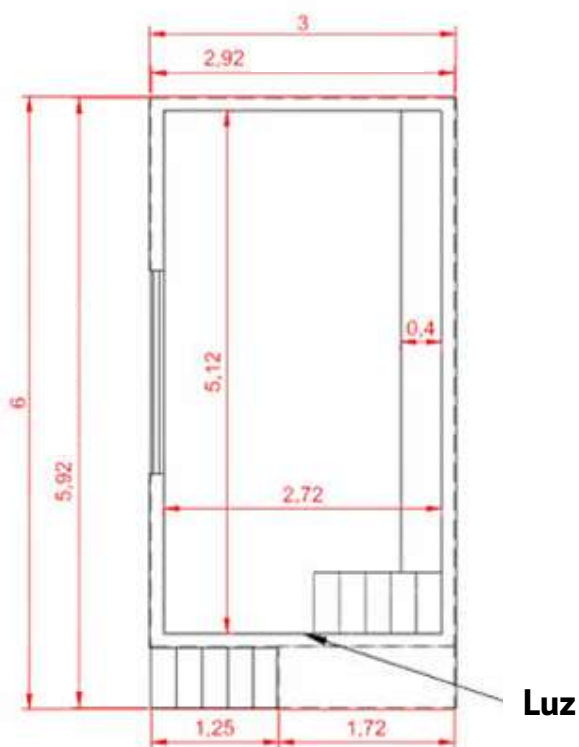

Piscina Elevada Compacta

ESPECIFICACIONES TÉCNICAS

Ejemplo 6,00x3,00x1,25

Exterior

- **Ancho:** 3 m.
- **Largo:** 6m.
- **Altura:** 1.25 m.

Interior

- **Ancho:** 2.72 m.
- **Largo:** 5,12 m.
- **Altura:** 1.10 m.

Accesorios

- **Skimfilter:** 0.50x0.50 m.
- Escalera: 1.25 x 0,6 m.

LARGO (M)	ANCHO (M)	ALTURA (M)	PESO (KG)

6	3	1,25	2.520

Altura del agua	Cantidad de agua	Peso total con agua	Peso x m² con agua
1,10 metros	16.800 litros	18.360 kg	1020 kg/m²