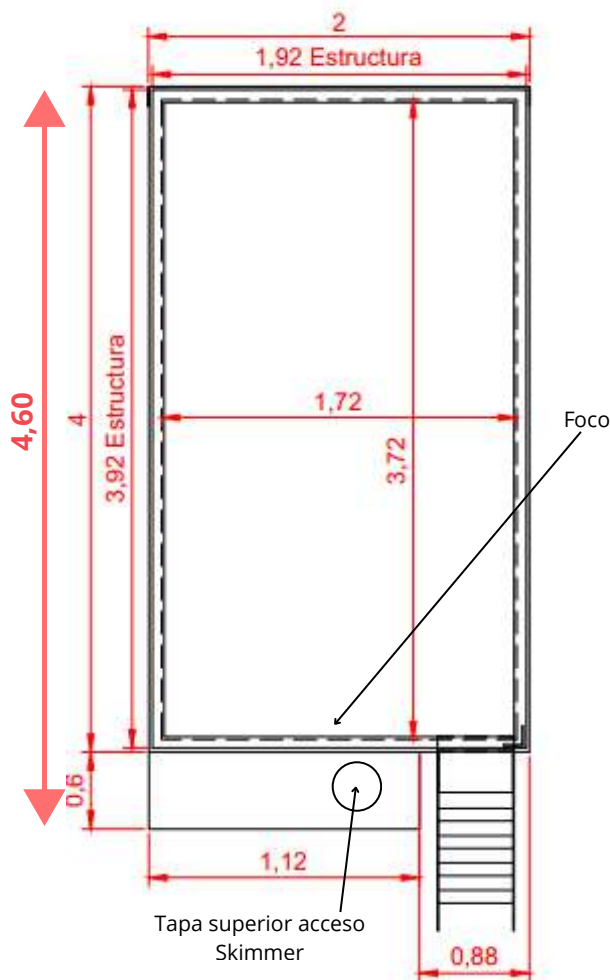

ECOBASIC

ESPECIFICACIONES TÉCNICAS

Modelo 4.60x2,00x1.25

Escalera móvil. Se puede colocar en cualquier lateral de la piscina.

Exterior

- **Ancho:** 2 m.
- **Largo:**
  - 5.41 m con escalera.
  - 4.60 m sin escalera.
- **Altura:** 1.25 m.

Interior

- **Ancho:** 1.72 m.
- **Largo:** 3.72 m.
- **Altura:** 1.20 m.

Accesorios

- **Escalera:** 1.41 x 0.6 m.

LARGO (M)

ANCHO (M)

ALTURA (M)

PESO (KG)

5,41 m con escalera
4,60 m sin escalera

2

1,25

1.082

Altura del agua

Cantidad de agua

Peso total con agua

Peso x m² con agua

1,10 metros

8.000 litros

9.082 kg

988 kg/m²