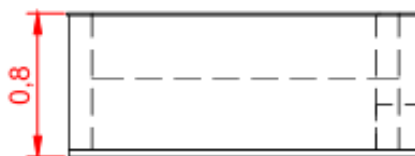

LARGO (M)	ANCHO (M)	ALTURA (M)	PESO (KG)
3	2	0.8	650
Altura del agua	Cantidad de agua	Peso total con agua	Peso x m² con agua
0,66 metros	2.771,26 litros	3.421,26kg	617 kg/m²