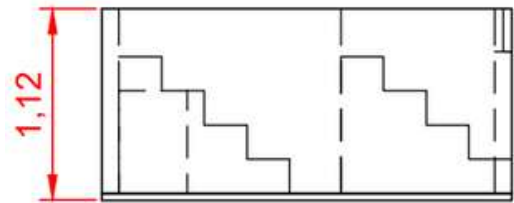

ESPECIFICACIONES TÉCNICAS

Modelo 5,90 x 2,20 x 1,12

Exterior

- **Ancho:** 2,20 m.
- **Largo:** 5,90 m.
- **Altura:** 1,12 m.

Interior

- **Ancho:** 2,00 m.
- **Largo:** 5,10 m.
- **Altura:** 1,08 m.

Accesorios

- **Escalera:** 1,00 x 0,6 m.

LARGO (M)	ANCHO (M)	ALTURA (M)	PESO (KG)

5,90	2,20	1,12	1.650

Altura del agua	Cantidad de agua	Peso total con agua	Peso x m² con agua
1,08 metros	12.500 litros	14.150 KG	1000 kg/m²