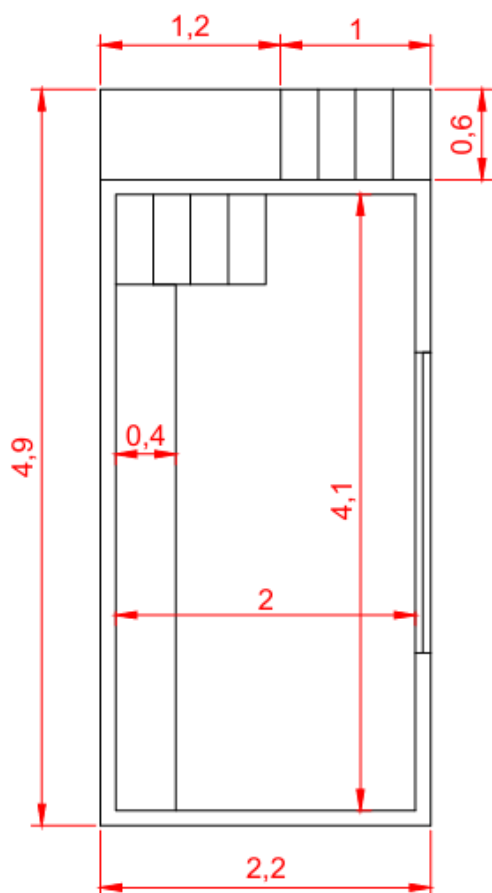

## ESPECIFICACIONES TÉCNICAS

Modelo 3,90 x 2,20 x 1,12

### Interior

- **Ancho:** 2,00 m.
- **Largo:** 3,10 m.
- **Altura:** 1,08 m.

## ESPECIFICACIONES TÉCNICAS

Modelo 4,90 x 2,20 x 1,12

## ESPECIFICACIONES TÉCNICAS

Modelo 5,90 x 2,20 x 1,12