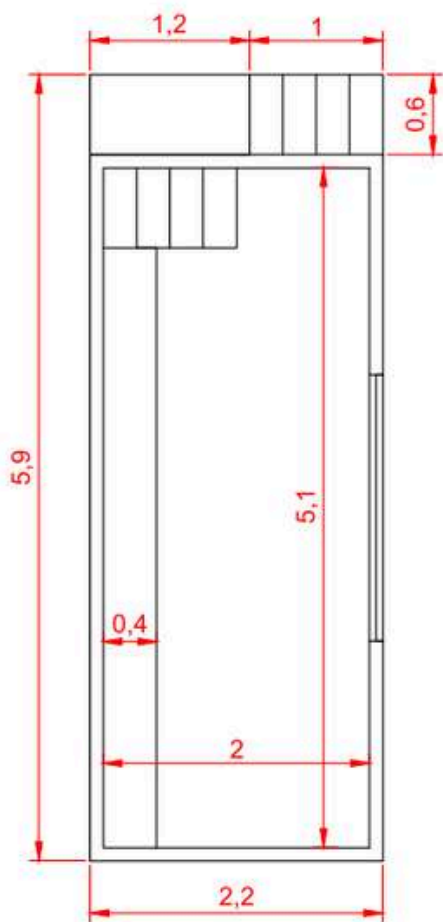

## ESPECIFICACIONES TÉCNICAS

Modelo 3,90 x 2,20 x 1,12

## ESPECIFICACIONES TÉCNICAS

Modelo 4,90 x 2,20 x 1,12

### Interior

- **Ancho:** 2,00 m.
- **Largo:** 4,10 m.
- **Altura:** 1,08 m.

## ESPECIFICACIONES TÉCNICAS

Modelo 5,90 x 2,20 x 1,12