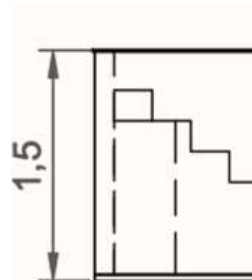

**AMPLIACIÓN CRISTAL DE SERIE DE 25 A 100CM**

**3.717,48€**

**M<sup>2</sup> DE PARED PARA PISCINA ELEVADA**

**444,68€/M<sup>2</sup>**

**AMPLIACIÓN DE ALTURA DE 1,24 A 1,50 M**

**+20% sobre el valor de la estructura**