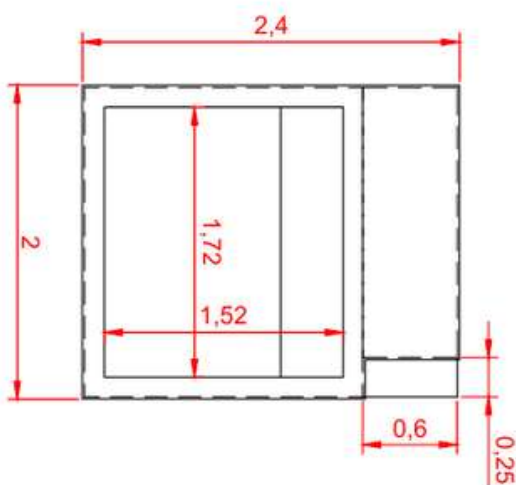

LARGO (M)	ANCHO (M)	ALTURA (M)	PESO (KG)
2.4	2	0.8	530
Altura del agua	Cantidad de agua	Peso total con agua	Peso x m² con agua
0,66 metros	1.986 litros	2.516,94 kg	525 kg/m²