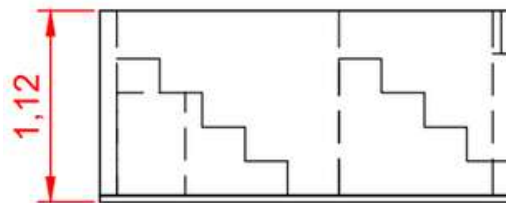

ESPECIFICACIONES TÉCNICAS

Modelo 4,90 x 2,20 x 1,12

Exterior

- **Ancho:** 2,20 m.
- **Largo:** 4,90 m.
- **Altura:** 1,12 m.

Interior

- **Ancho:** 2,00 m.
- **Largo:** 4,10 m.
- **Altura:** 1,08 m.

Accesorios

- **Escalera:** 1,00 x 0,6 m.

LARGO (M)	ANCHO (M)	ALTURA (M)	PESO (KG)

4,90	2,20	1,12	1.650

Altura del agua	Cantidad de agua	Peso total con agua	Peso x m² con agua
1,08 metros	12.500 litros	14.150 KG	1000 kg/m²