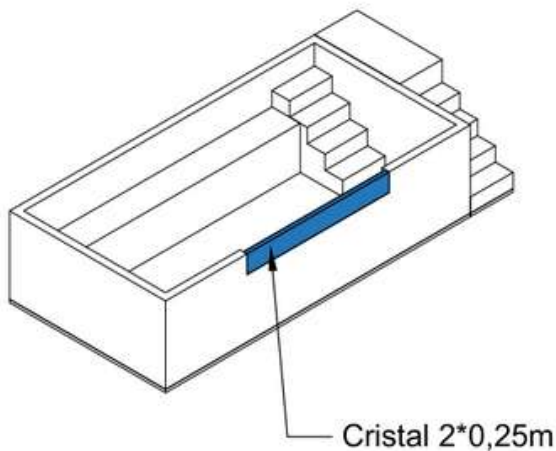

ESPECIFICACIONES TÉCNICAS

Modelo 4,90 x 2,20 x 1,12

Exterior

- **Ancho:** 2,20 m.
- **Largo:** 4,90 m.
- **Altura:** 1,12 m.

Interior

- **Ancho:** 2,00 m.
- **Largo:** 4,10 m.
- **Altura:** 1,08 m.

Accesorios

- **Escalera:** 1,00 x 0,6 m.

LARGO (M)	ANCHO (M)	ALTURA (M)	PESO (KG)

4,90	2,20	1,12	1.650

Altura del agua	Cantidad de agua	Peso total con agua	Peso x m² con agua
1,08 metros	12.500 litros	14.150 KG	1000 kg/m²