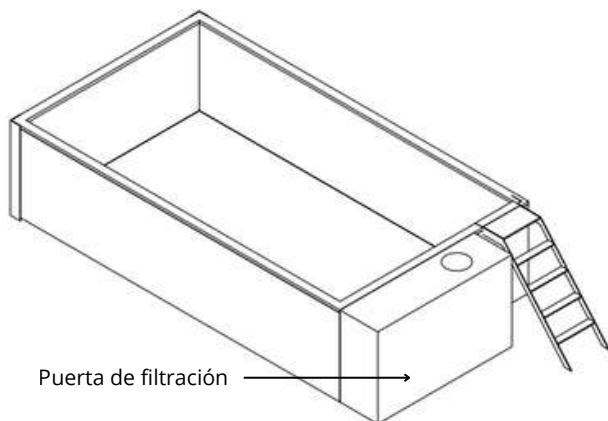

ECOBASIC

ESPECIFICACIONES TÉCNICAS

Modelo 4.60x2,00x1.25

Escalera móvil. Se puede colocar en cualquier lateral de la piscina.

Exterior

- **Ancho:** 2 m.
- **Largo:**
  - 5.41 m con escalera.
  - 4.60 m sin escalera.
- **Altura:** 1.25 m.

Interior

- **Ancho:** 1.72 m.
- **Largo:** 3.72 m.
- **Altura:** 1.20 m.

Accesorios

- **Escalera:** 1.41 x 0.6 m.

LARGO (M)

ANCHO (M)

ALTURA (M)

PESO (KG)

5,41 m con escalera
4,60 m sin escalera

2

1,25

1.082

Altura del agua

Cantidad de agua

Peso total con agua

Peso x m² con agua

1,10 metros

8.000 litros

9.082 kg

988 kg/m²